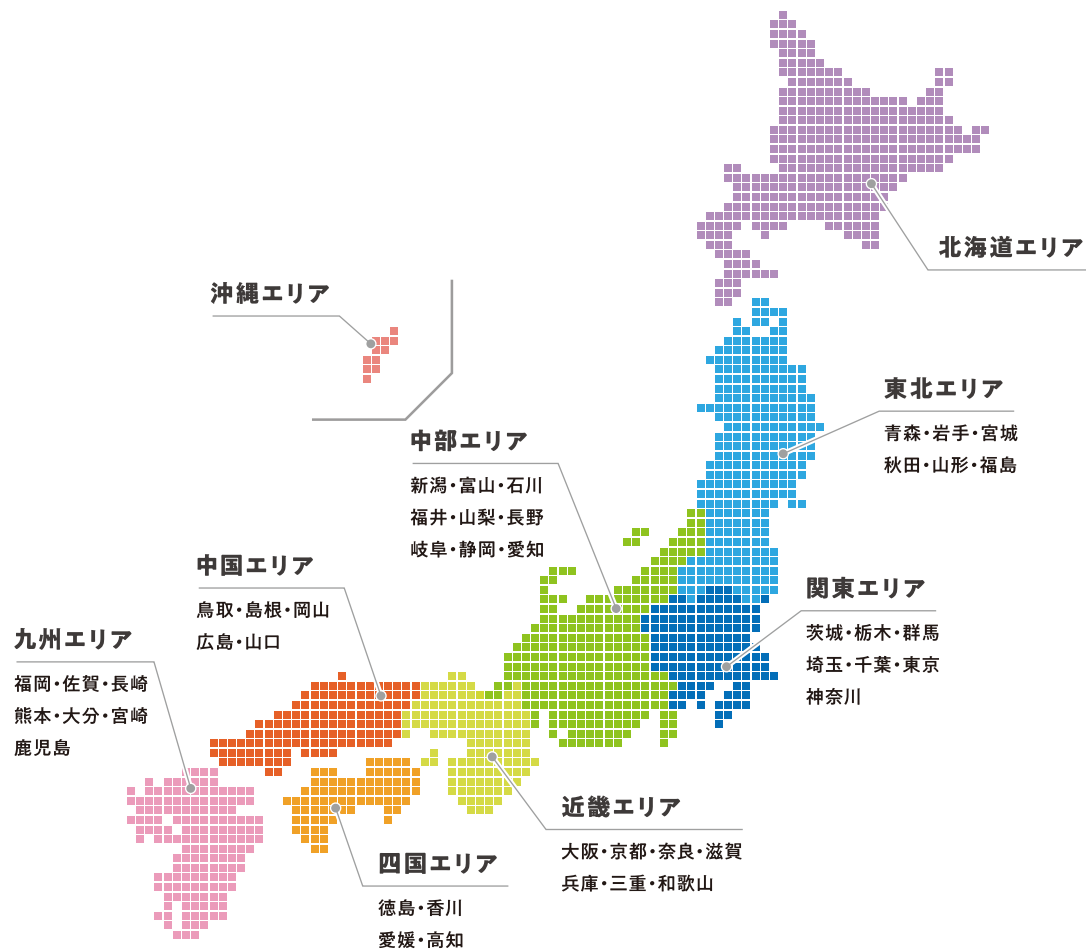

DELIVERY COST

全国納車費用について

日本全国遠方納車対応! 遠方の方もお気軽にお問い合わせください。

エリア	納車費用(税込)
北海道エリア	¥70,000
東北エリア	¥49,000
関東エリア	¥35,000
中部エリア	¥35,000
近畿エリア	¥16,000
中国エリア	¥31,000
四国エリア	¥28,000
九州エリア	¥41,000
沖縄エリア	¥75,000

SUPPORT